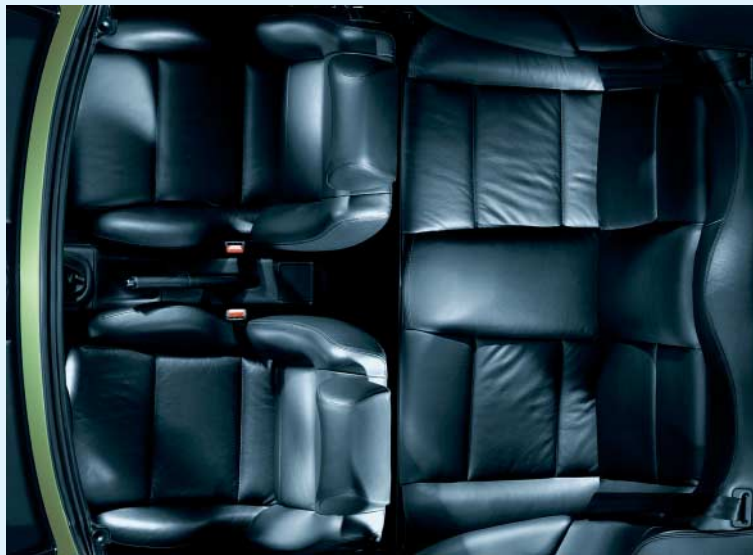

Läderklädsel mot tilläggskostnad

Svart

Ljusbeige

Cabriolettyg svart

Standardutrustning

- ABS-bromsar
- Elektriskt reglerad sufflet
- Krockkudde för förare och passagerare
- Sidokrockkudde för förare och passagerare
- Automatisk startspärr
- Centrallås
- Servostyrning
- Instrumentbelysning med blått ljus
- Fällbart baksäte
- Varvräknare
- Låsbart handskfack
- Damm- och pollenfilter
- 3-ekrad lädersporträtt, ställbar i höjdled
- Elmanövrerade backspeglar
- Bältessträckare fram
- Sportstolar fram
- Höj- och sänkbara framstolar
- Mörktonade bakljus
- Gröntonad värmeskyddsglas
- Radioförberedd med fyra högtalare fram
- Ett tredje bromsljus
- Dubbelstrålkastare under gemensamt klart täckglas
- Eluppvärmda spolarmunstycken
- Klocka
- Hjulsidor
- Ytterbackspeglarna, kylargrill och stötfångarna lackerade i bilens färg

Luftkonditionering

Farthållare

Vindskydd

Elfönsterhissar

Lättmetallfälg "Solitude"

Lättmetallfälg "BBS korseker RS"

Läderklädsel

- Luftkonditionering, manuell
- Farthållare
- Vindskydd
- Dimstrålkastare, integrerade
- Fyra extra högtalare bak
- Automatlåda