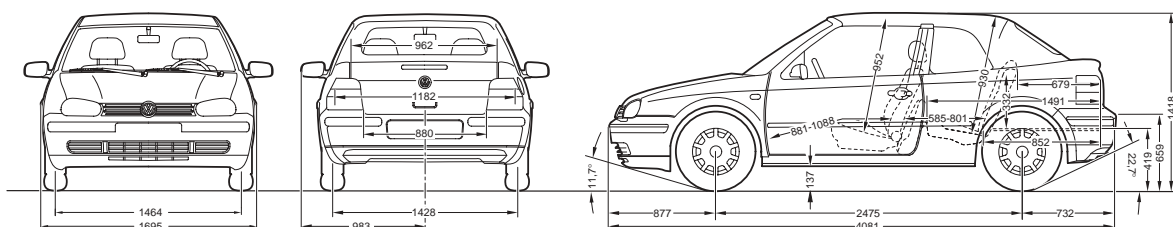

Muranoröd

Indigoblå

Brightgrön

Black magic

Oceangrön

Green Collection

| Golf Cabriolet | 2,0 |
|--|---|
| Motor | 4-cylindrar, 8 ventiler Multi-Point-injection Katalysator |
| Volym cm ³ | 1984 |
| Cylinder diameter/slaglängd mm | 82,5/92,8 |
| Effekt kW (hk) vid r/min | 85(115)/5400 |
| Max vridmoment Nm vid r/min | 165/3 200 |
| Kompressionsförhållande | 10,5:1 |
| Bränsle | Blyfri 95 oktan |
| Prestanda acceleration 0-100 km/h (sek) man/aut | 10,7/12,3 |
| Toppfart km/h, man/aut | 193/189 |
| Drivsystem | Framhjulsdraft |
| Växellåda man/aut | 6/4 |
| Hjulupphängning fram | Fjäderben med triangelformade nedre länkar. Självstabiliserande styrning. Krängningshämmare. |
| Hjulupphängning bak | Torsionsbakaxel med separata fjädrar och gastrycksstötdämpare, spärkorrigerande bakaxelupphängning. Krängningshämmare. |
| Spårvidd fram/bak (mm) | 1464/1428 |
| Axelavstånd (mm) | 2472 |
| Styrsystem | Kuggstångstyrning med servo. Säkerhetsrattstång av teleskoptyp. |
| Vändcirkel (meter) | 10,7 |
| Bromsar | ABS, Skivbromsar runt om, (ventilerade fram) |
| Fälgar/däck | Stål 6Jx14, 185/60 R 14 |
| Elsystem Batteri (Ah) Generator (A) | 60/90 |
| Bagageutrymme, lädliter. liter enligt VDA | uppfällt baksäte 198, nedfällt baksäte 270 |
| Tjänstevikt (kg) man/aut | 1280/1310 |
| Totalvikt (kg) man/aut | 1610/1650 |
| Max släpvagnsvikt (kg) | 1200 |
| Fordonsskatt (kr) | 1376 |
| Försäkringspremieklass | 4 14 13 |
| Bränsledeklaration (Enligt Konsumentverkets riktlinjer 93/116/EG). Bränsleförbrukning l/100 km, man/aut | |
| Blandad körning | 8,1/9,2 |
| Stadskörning | 11,2/13,3 |
| Landsvägskörning | 6,3/6,8 |
| Tankvolym (liter ca) | 55 |
| Miljöklass | 1/3 |
| CO ₂ utsläpp (g/km) | 194/221 |